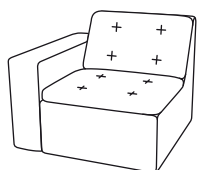

EFG MySpace

Ett rum i rummet

EFG MySpace är en nätt 2-sitssoffa speciellt lämpad för mötesplatser mitt i den dagliga verksamheten – även när den tillgängliga ytan är begränsad. Med hög rygg och lika höga sidor ger den dessutom en perfekt avskärmning mot såväl ljud som visuellt. Både för de som sitter i möte, och de utanför.

Njut av ljudavskärmningen som de höga ryggarna ger. När du vill fokusera, eller bara ta en paus.

EFG Hippione

Bredd / Djup / Höjd. Alla mått i mm.

930/930/790

930/930/1170

810/930/790

810/930/1170

1020/930/790

1020/930/790

1230/930/790

810/930/410

810/930/410

810/930/410
Med el- och IT-anslutning.

EFG InTouch

Bredd / Djup / Höjd. Alla mått i mm.

820/820/770