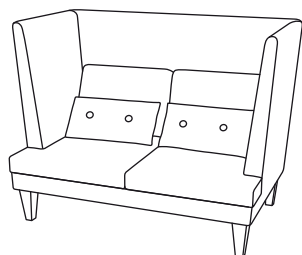

EFG MySpace

Ett rum i rummet

EFG MySpace är en nätt 2-sitssoffa speciellt lämpad för mötesplatser mitt i den dagliga verksamheten – även när den tillgängliga ytan är begränsad. Med hög rygg och lika höga sidor ger den dessutom en perfekt avskärmning mot såväl ljud som visuellt. Både för de som sitter i möte, och de utanför.

1020/930/790

1230/930/790

810/930/410

810/930/410

810/930/410
Med el- och IT-anslutning.

EFG InTouch

Bredd / Djup / Höjd. Alla mått i mm.

820/820/770

820/820/770

820/820/770

820/820/440

820/820/440

EFG MySpace

Bredd / Djup / Höjd. Alla mått i mm.

1300/780/1100

www.efg.se