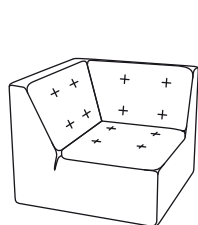

EFG MySpace

Ett rum i rummet

EFG MySpace är en nätt 2-sitssoffa speciellt lämpad för mötesplatser mitt i den dagliga verksamheten – även när den tillgängliga ytan är begränsad. Med hög rygg och lika höga sidor ger den dessutom en perfekt avskärmning mot såväl ljud som visuellt. Både för de som sitter i möte, och de utanför.

Njut av ljudavskärmningen som de höga ryggarna ger. När du vill fokusera, eller bara ta en paus.

EFG Hippione

Bredd / Djup / Höjd. Alla mått i mm.

930/930/790

930/930/1170

810/930/790

810/930/1170

1020/930/790