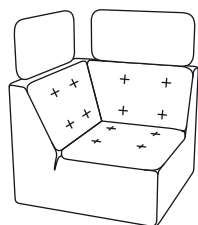

EFG MySpace

Ett rum i rummet

EFG MySpace är en nätt 2-sitssoffa speciellt lämpad för mötesplatser mitt i den dagliga verksamheten – även när den tillgängliga ytan är begränsad. Med hög rygg och lika höga sidor ger den dessutom en perfekt avskärmning mot såväl ljud som visuellt. Både för de som sitter i möte, och de utanför.

Njut av ljudavskärmningen som de höga ryggarna ger. När du vill fokusera, eller bara ta en paus.

EFG Hippione

Bredd / Djup / Höjd. Alla mått i mm.

930/930/790

930/930/1170

810/930/790

810/930/1170

1020/930/790

1020/930/790

1230/930/790

810/930/410

810/930/410

810/930/410
Med el- och IT-anslutning.

EFG InTouch

Bredd / Djup / Höjd. Alla mått i mm.

820/820/770