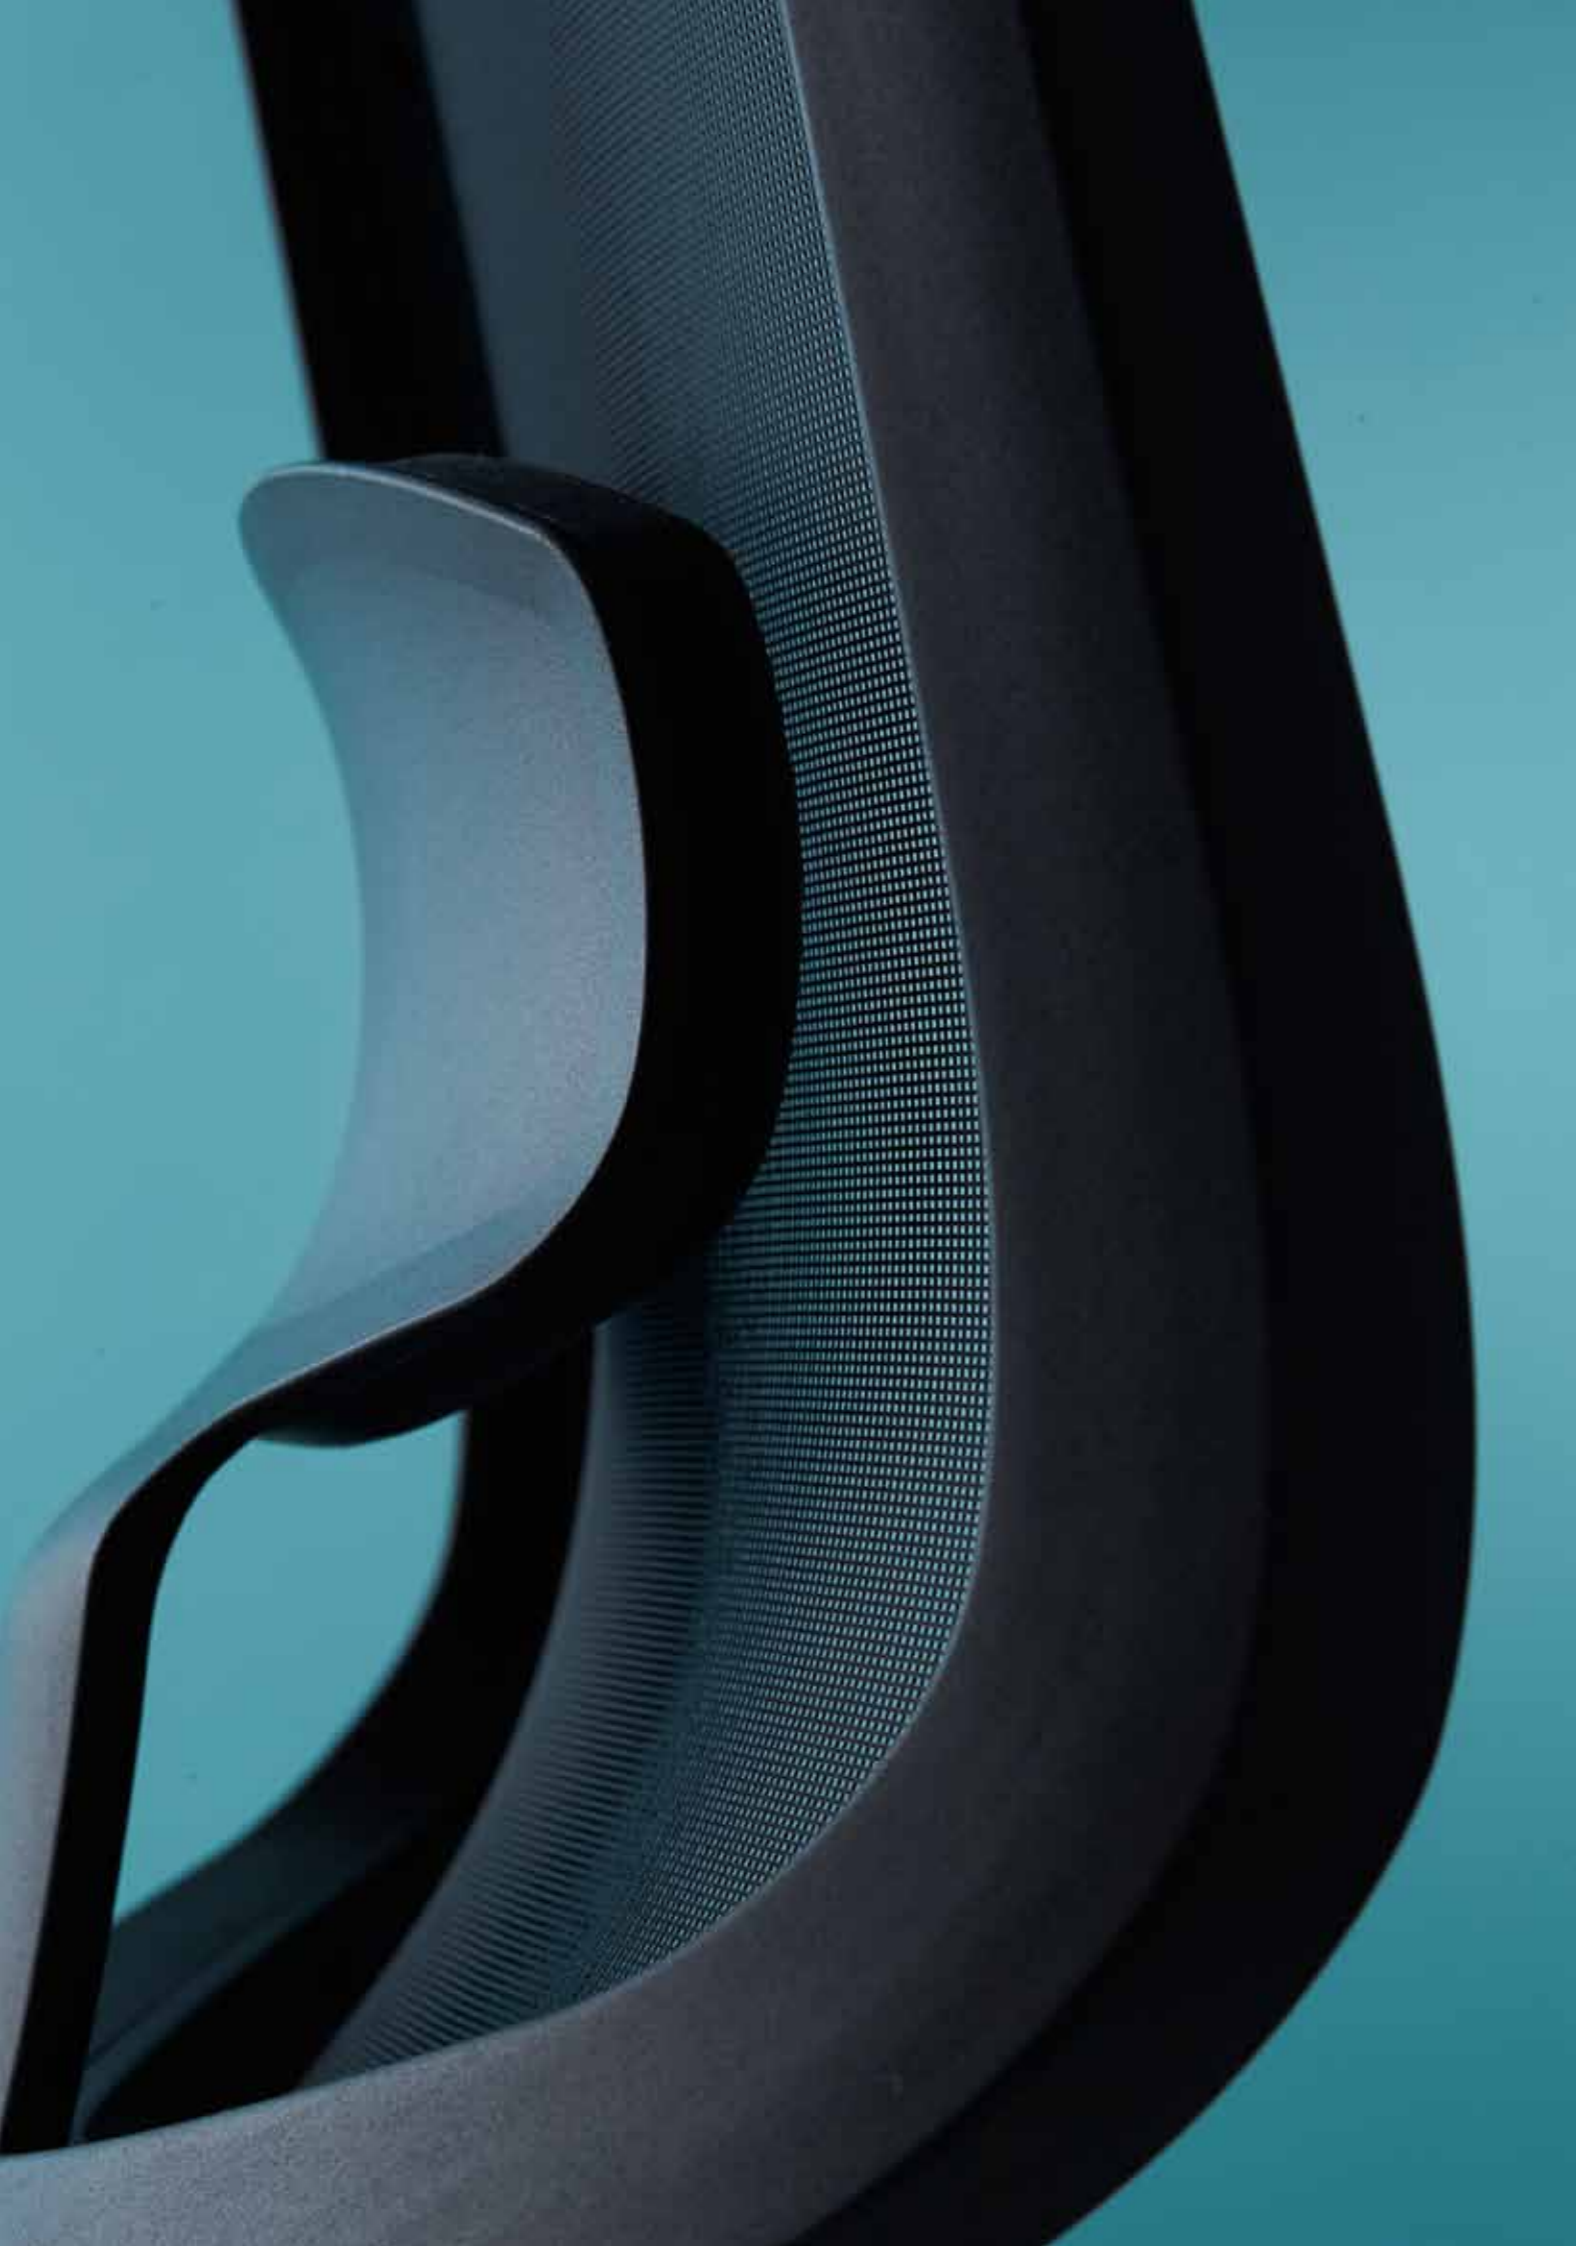

Tillval EFG ONE

- Nackstöd finns som tillval på hög rygg och meshrygg
- Armstöd finns som tillval; fasta, ställbara och multifunktionella
- Fotkryss i blankt utförande finns som tillval, svart är standard