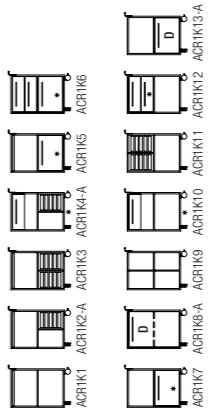

Förvaringsenhet höjd 2 A4, bredd 1 670 mm med hjul.

Förvaringsenhet höjd 3 A4, bredd 1 670 mm med sockel.

Förvaringsenhet höjd 3 A4, bredd 1 670 mm med benställning.

## Aura Förvaring Design Ole Puch

I Aura-familjen ingår förutom sitta/ståbord också en komplett förvaringsserie. Med skåp, hyllor, hurtsar, mobila enheter... Med samma formspråk och samma hantverksmässiga kvalitet som borden. Och i samma material och färger förstås.

Anslutningar mellan topp- och sidoskivor med millimeterpassning.  
Attention to detail.

**Sidoförvaring, 1,5 A4, bredd 570 mm**

**Sidoskåp med jalusi, 1,5 A4, bredd 570 mm**

**Mobil förvaringsenhet, 2 A4, bredd 570 mm**

**Förvaringsenhet, 2 A4, bredd 570 mm**

**Mobil förvaringsenhet med jalusi, 2 A4, bredd 570 mm**

**Skåp med jalusi, 2 A4, bredd 570 mm**

**Sidoförvaring, 1,5 A4, bredd 1120 mm**

**Skåp med jalusi, 2 A4, bredd 1120 mm**