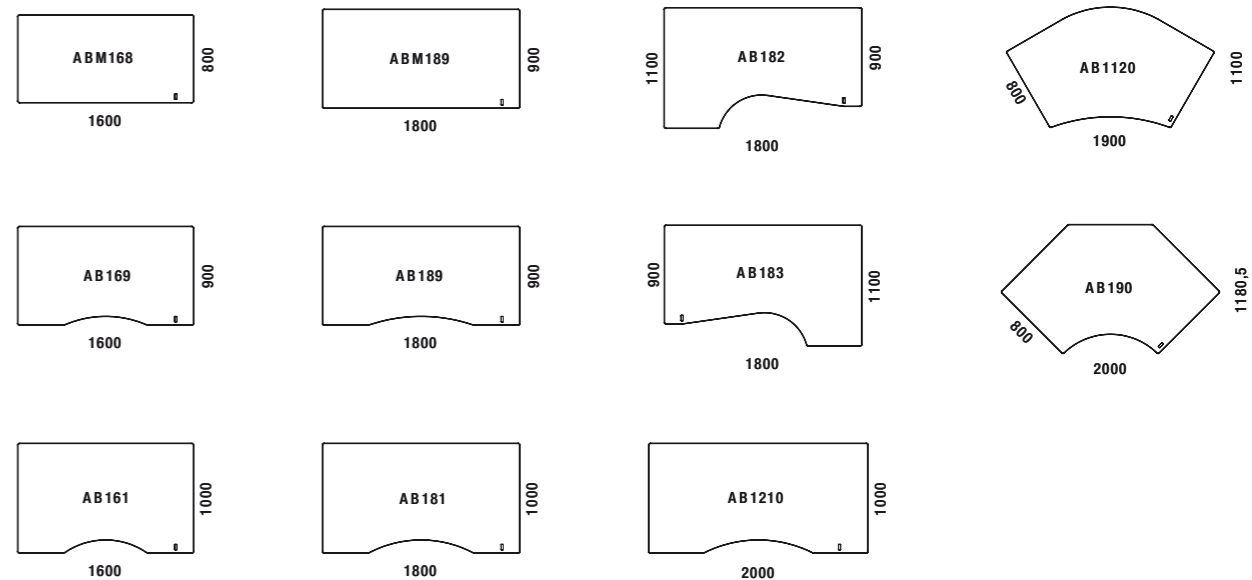

## Aura serie 1000 Arbetsbord Sitta/stå Design Ole Puch

Aura serie 1000 är en serie sitta/ståbord med höjdjusteringen 620–1 270 mm, där styrningen är integrerad i bordsskivan. Ljusgrå metallstativ som har en dold, mittplacerad sarg som samtidigt både stabiliserar och erbjuder gott om utrymme för ben och knän. Till bordet finns givetvis ett komplett sortiment för cable management.

Sidoskåp höjd 1,5 A4, bredd 570 mm med hjul.

Sidoskåp höjd 1,5 A4, bredd 1 120 mm med benställning.

Skåp höjd 2 A4, bredd 1 120 mm med benställning.

Skåp höjd 2 A4, bredd 570 mm med sockel.

Förvaringsenhet höjd 2 A4, bredd 1 670 mm med sockel.

Förvaringsenhet höjd 2 A4, bredd 1 670 mm med hjul.

Förvaringsenhet höjd 3 A4, bredd 1 670 mm med sockel.

Förvaringsenhet höjd 3 A4, bredd 1 670 mm med benställning.

**Förvaringsenhet, 2 A4, bredd 570 mm**

**Mobil förvaringsenhet med jalusi, 2 A4, bredd 570 mm**

**Skåp med jalusi, 2 A4, bredd 570 mm**

**Sidoförvaring, 1,5 A4, bredd 1120 mm**

**Skåp med jalusi, 2 A4, bredd 1120 mm**